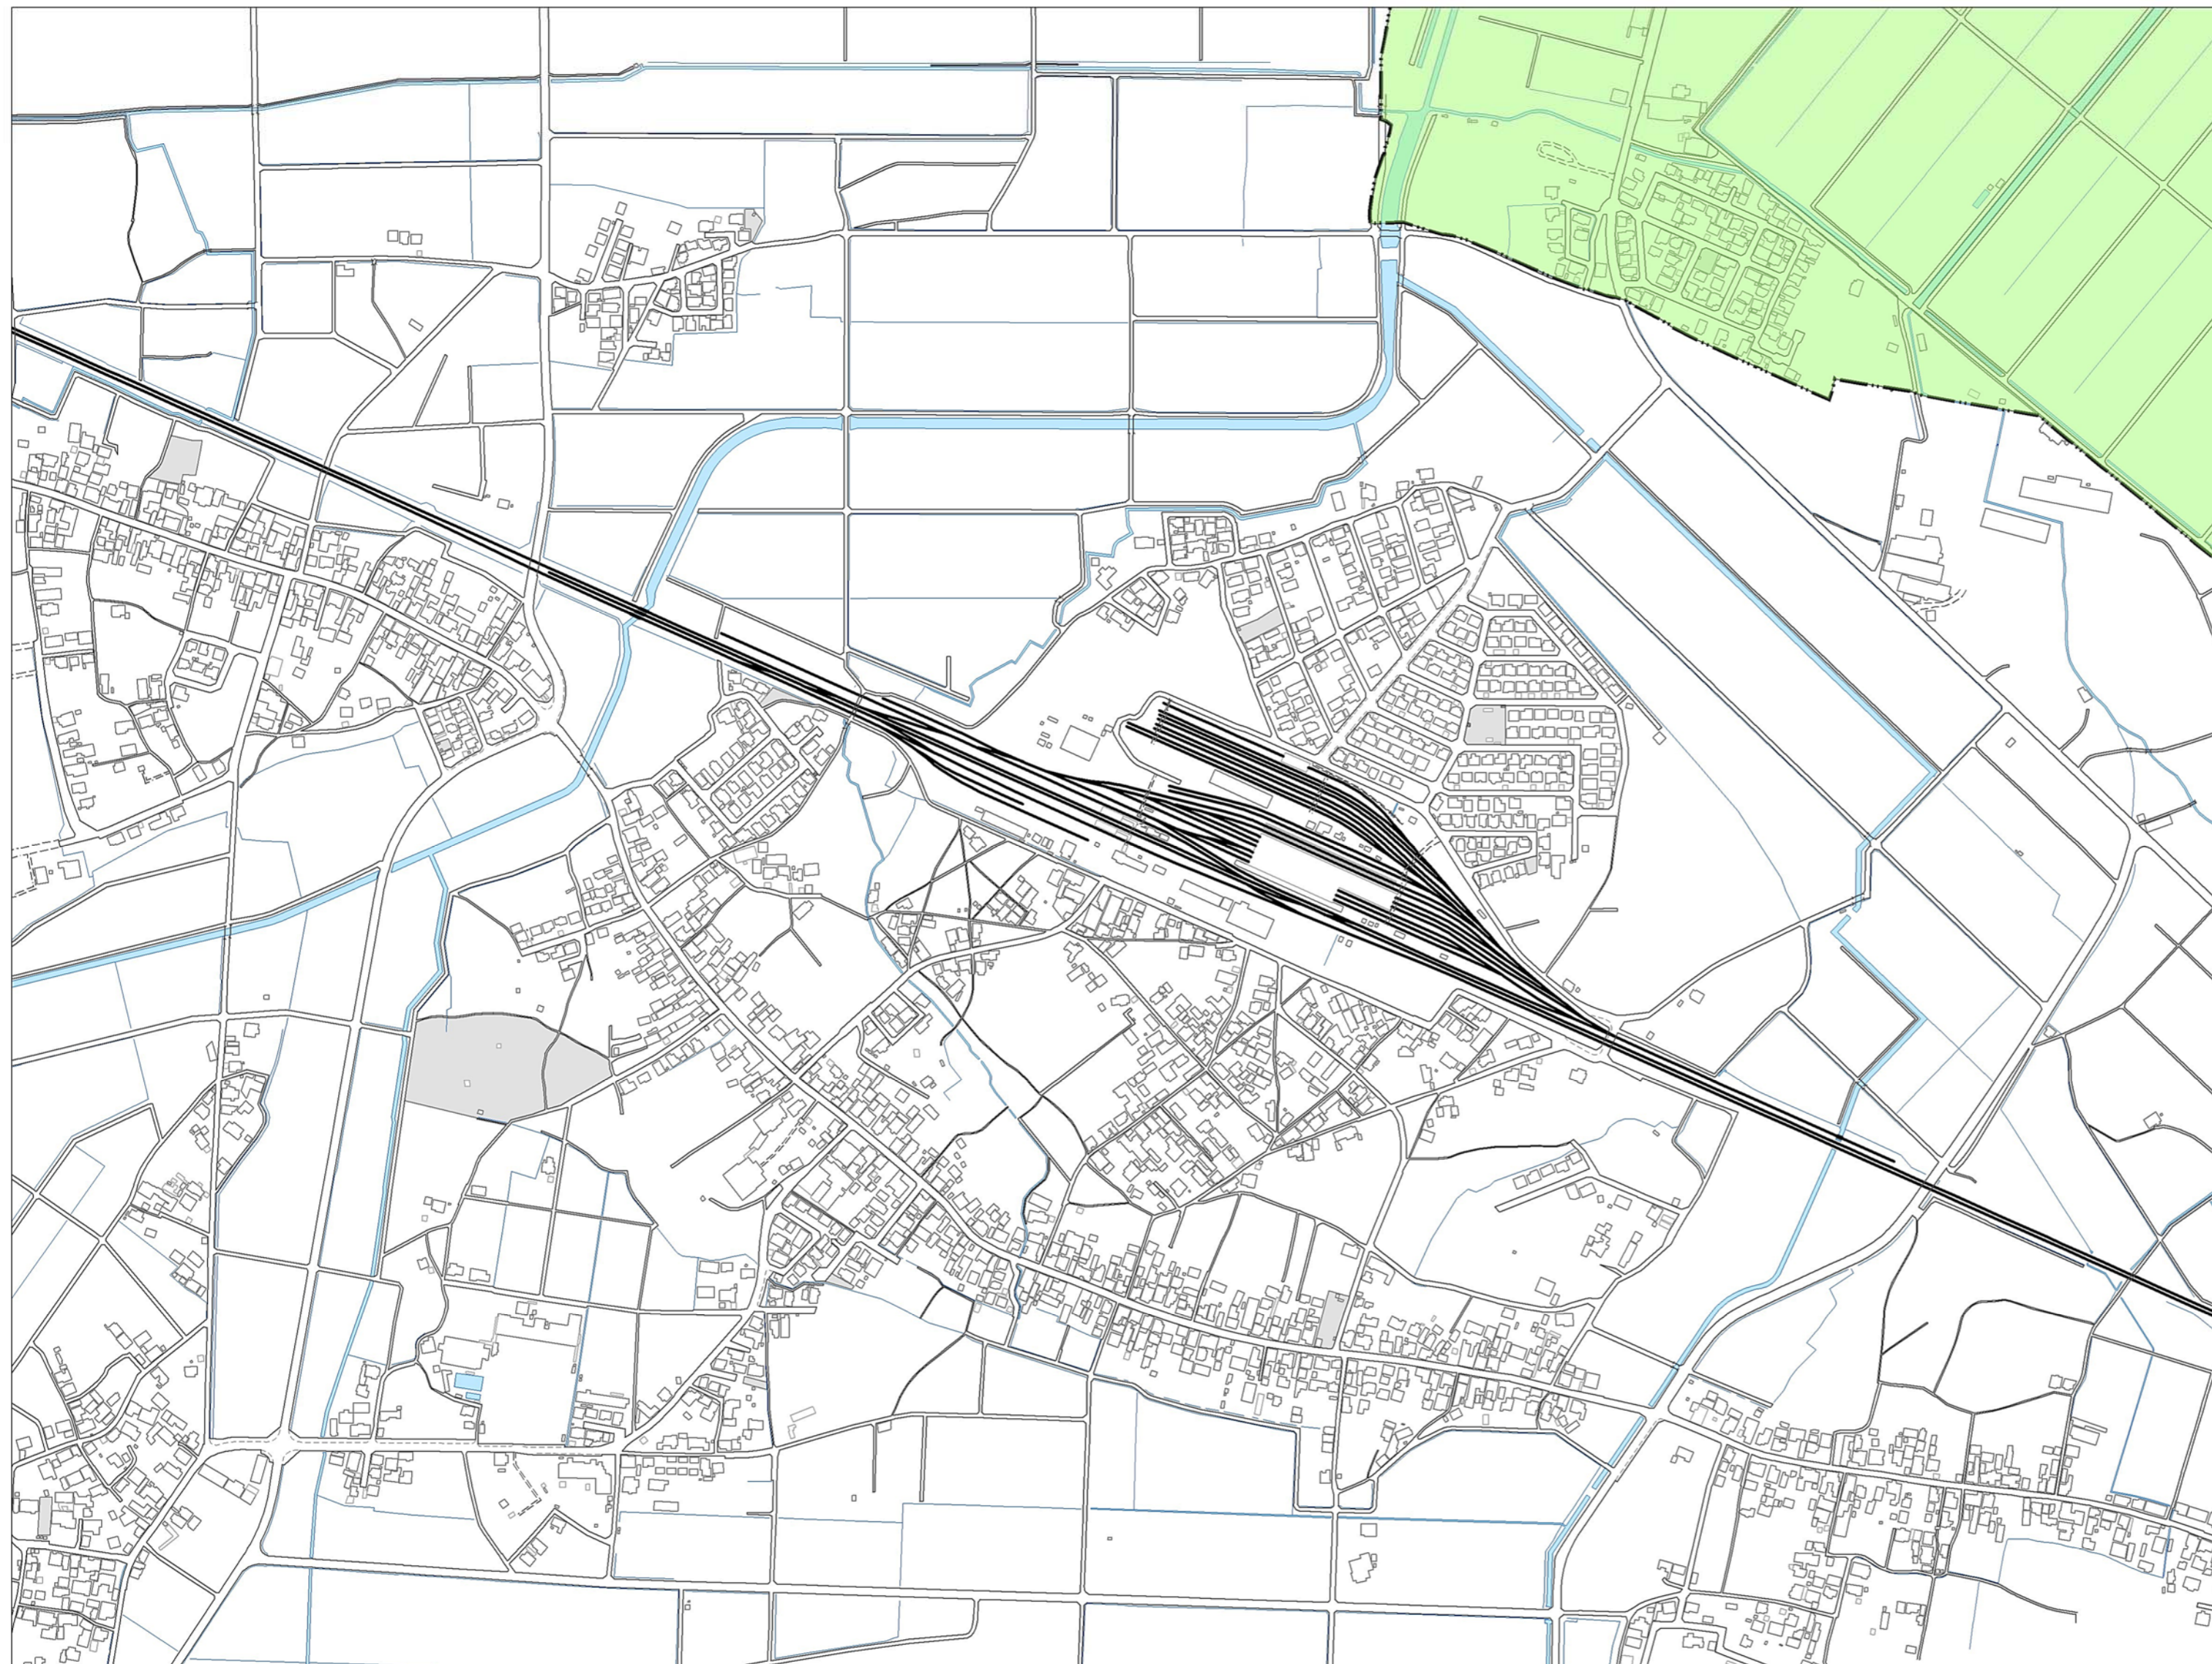

# 伊勢市景観計画区域

A04

-	A03	B03
-	A04	B04
-	A05	B05

## 凡例

景観計画区域

- 中心商業業務ゾーン
- 市街地ゾーン
- 集落・農地ゾーン
- 自然環境ゾーン
- 沿道景観形成地区
- 景観地区 (内宮おはらい町地区)
- 重点地区 (二見町茶屋地区)

1:5,000

A04

A04